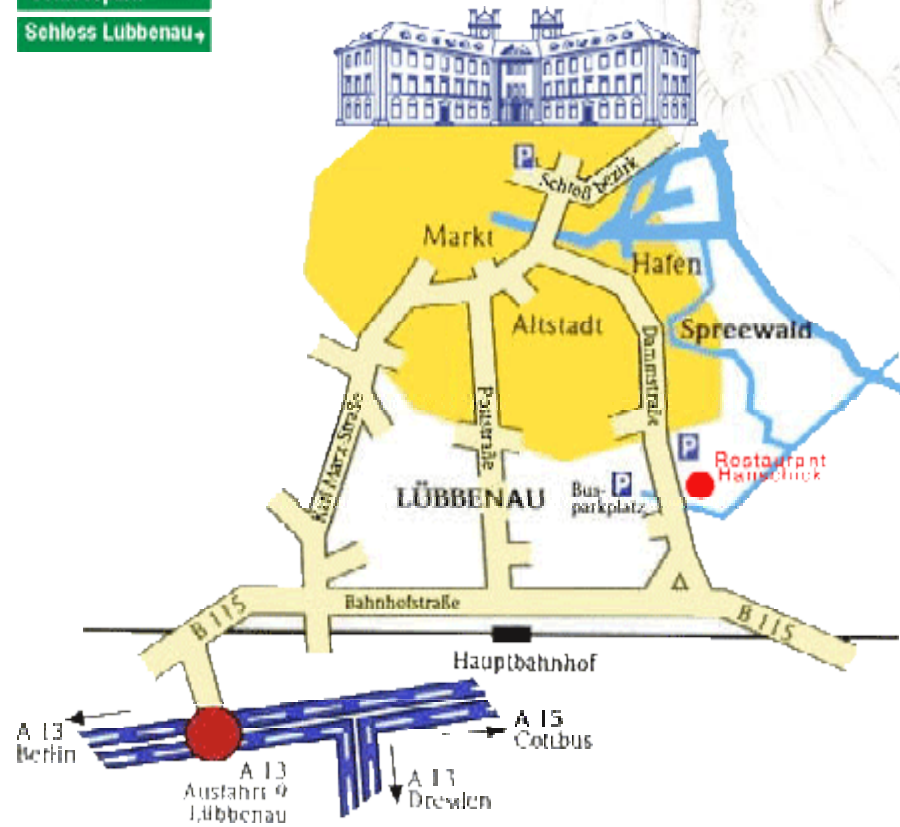

Bis zur Hochzeit verbleiben wir freundlichst

Nicole & Marco

Hochzeit von
Nicole & Marco

am 27. August 2005

Informationen

- Altstadt →
- Schlosspark →
- Schloss Lubbenau →

Geschenkeliste: Uta Schröter Tel: 030 - 42 85 82 55 * schroeter-family@online.de
Zeremonienmeisterin: Sandra Hase Tel: 0731 - 3 98 86 60 ab 21 Uhr
sandrahase77@gmx.de